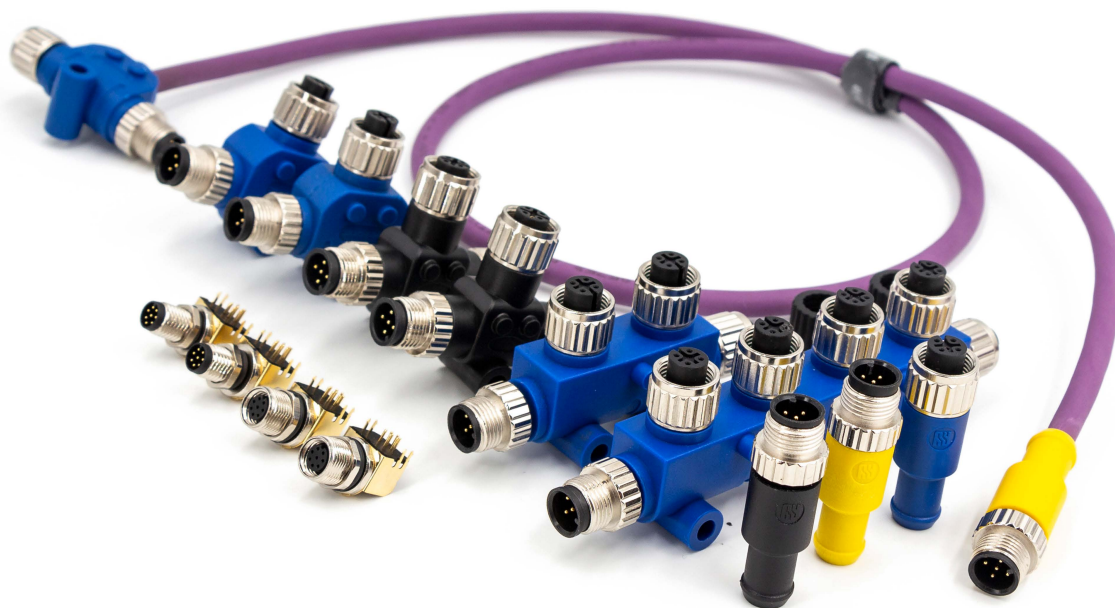

Кабели и разъемы NMEA 2000

Renhotec Group Limited

NMEA 2000

Renhotec NMEA 2000

NMEA 2000.

IP67,

NMEA 2000

Renhotec NMEA 2000